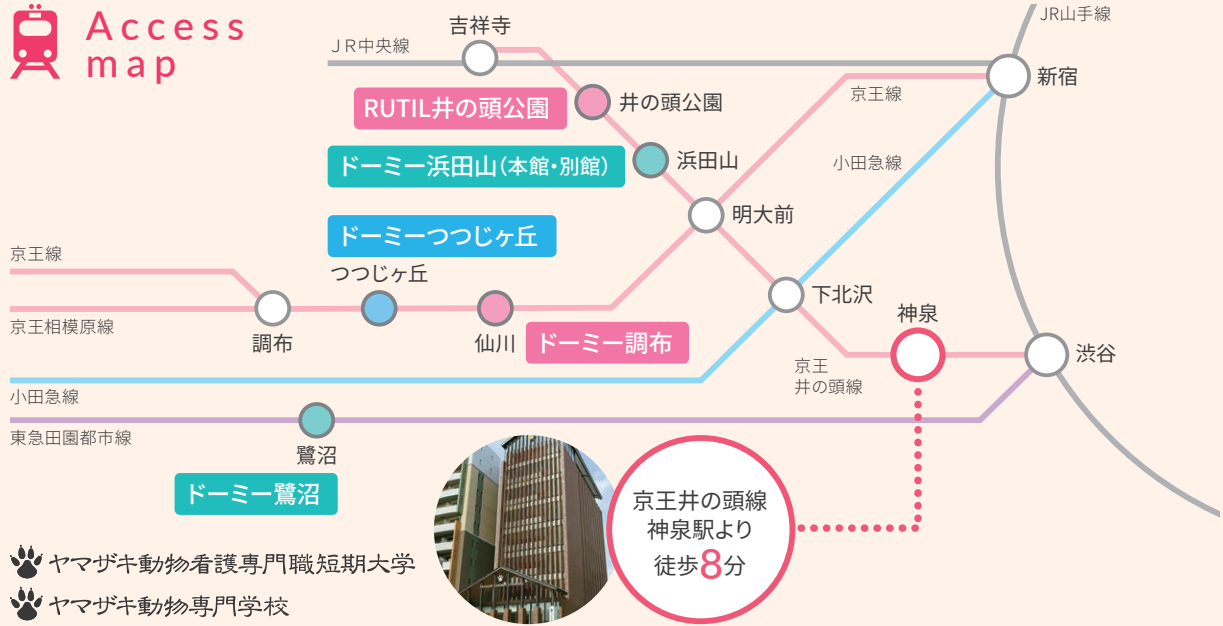

所在地/東京都調布市西つつじヶ丘1-9-8  
交通/京王線「つつじヶ丘」駅徒歩約10分  
建物/鉄筋コンクリート造4階建  
居室/洋室9.72㎡ 定員75名

つつじヶ丘 京王線 約10分 | 明大前 京王井の頭線 約10分 | 神泉

月額寮費

食事別 **41,800円**~ ※月額17,400円で食事込み契約が可能です。

入寮手続費用(初期費用)

入寮費/130,000円~ 保証金/50,000円 年間管理費/196,000円

# Access map

ヤマザキ動物看護専門職短期大学  
ヤマザキ動物専門学校

Web申込限定