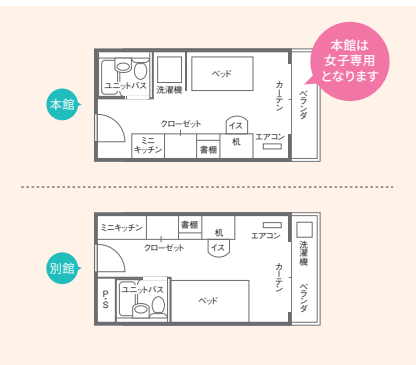

月額寮費

食事別 **67,600円**~ ※月額17,400円で食事込み契約が可能です。

入寮手続費用(初期費用)

入寮費/140,000円~ 保証金/50,000円 年間管理費/230,000円

その他の費用

※別途実費料金が発生します。詳しくはQRコードから確認ください。

**男女** **ドローミー浜田山(本館・別館)** 渋谷・新宿・吉祥寺へアクセス良好。 **本館** **別館**

所在地/東京都杉並区浜田山4-18-31  
交通/京王井の頭線「浜田山」駅徒歩約9分  
建物/鉄筋コンクリート造3階建  
居室/本館18.00㎡ 定員32名/別館16.50㎡ 定員26名